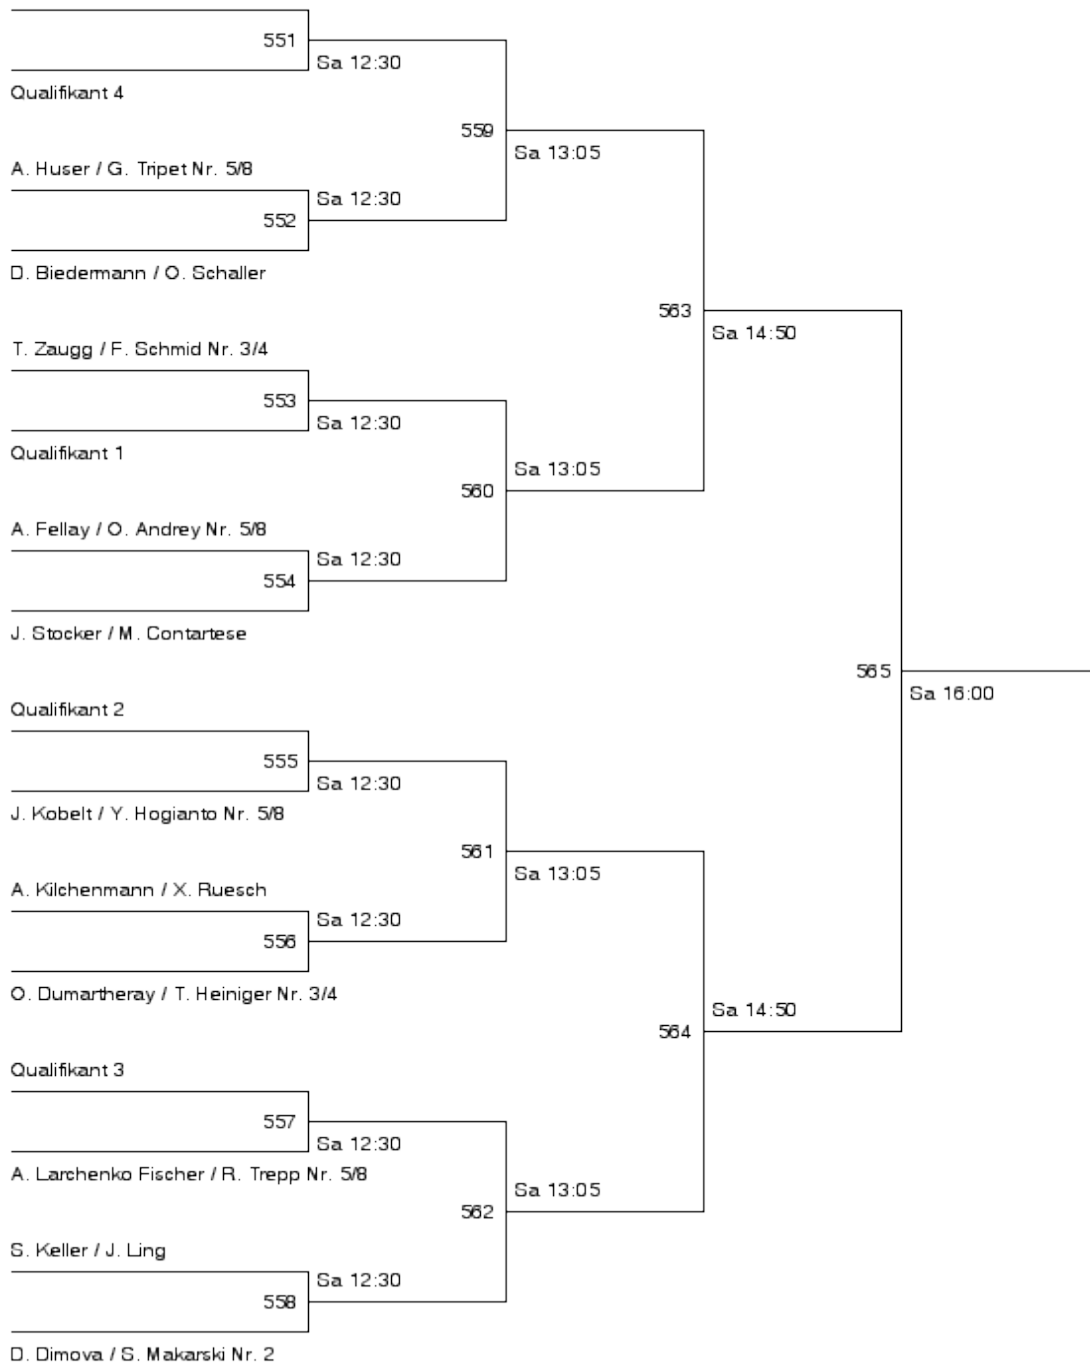

Mixed-Doppel A

A. Ruhanda / A. Ruhanda Nr. 1