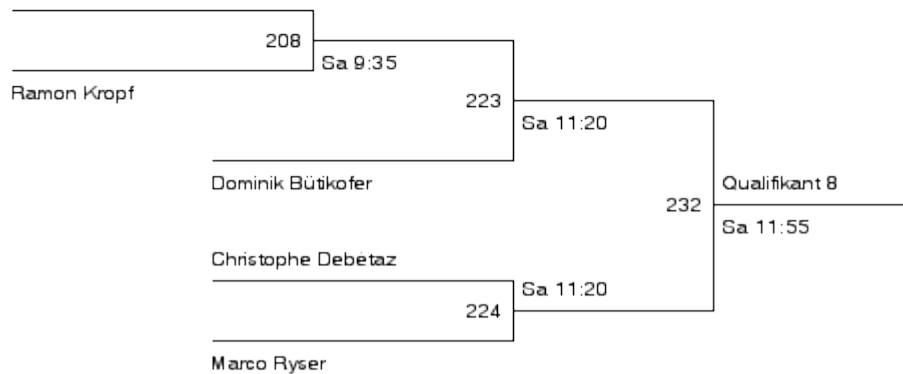

Florent Crettenand