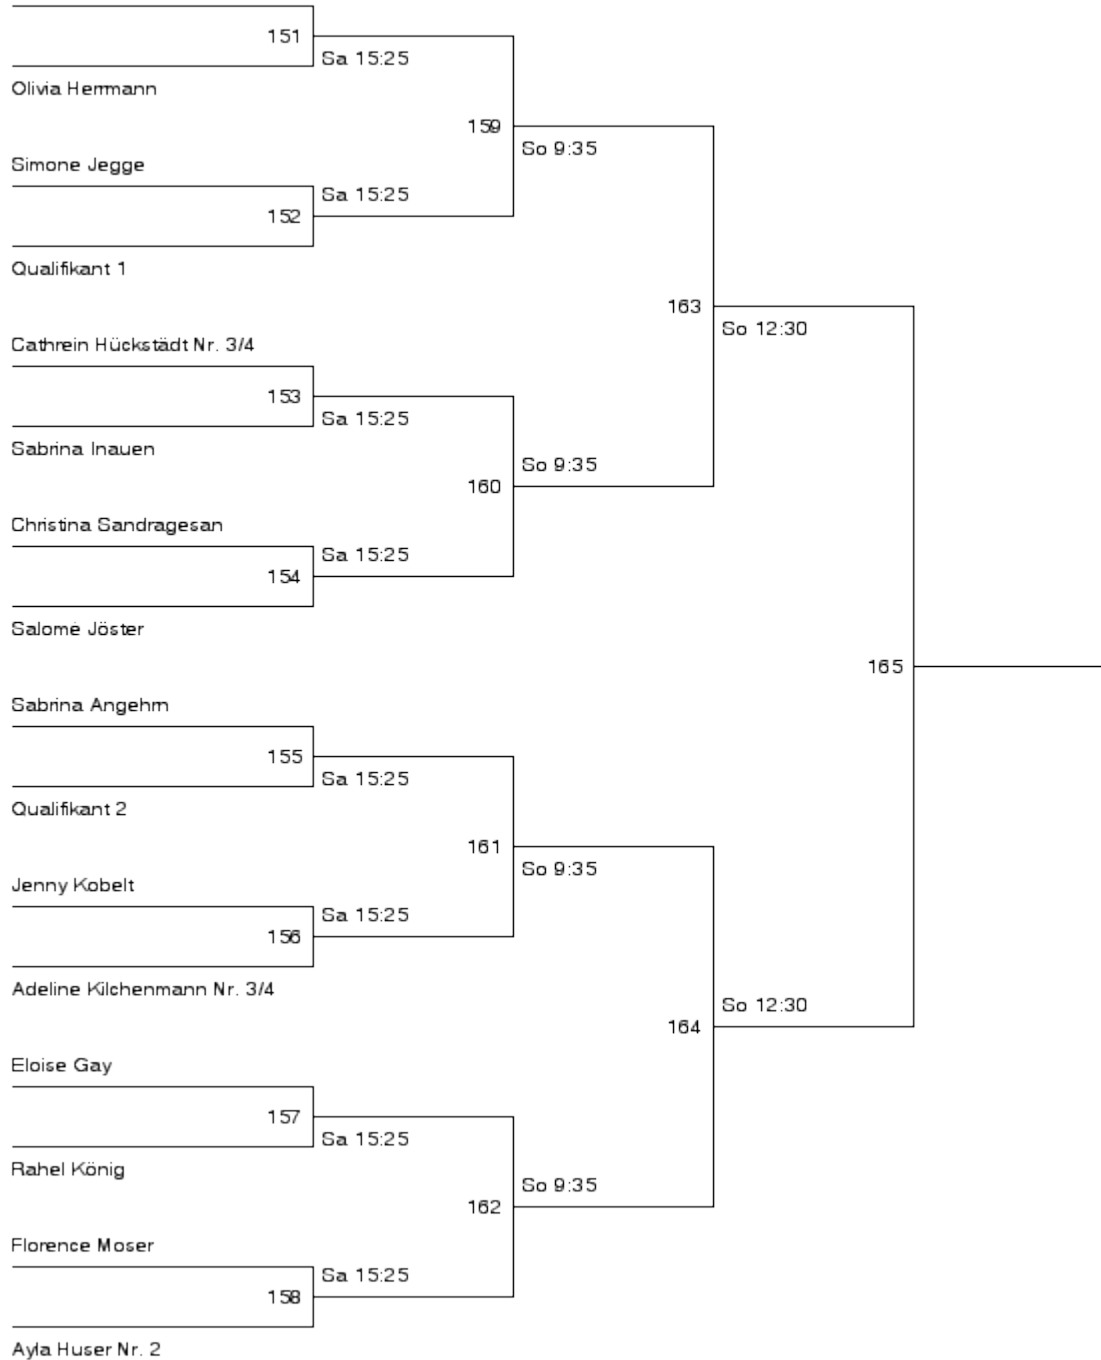

Ronja Stem

Valeria Künzi

|     |               |
|-----|---------------|
| 102 | Qualifikant 2 |
|     | Sa 11:20      |

Katja Hutter

Damen-Einzel A

Maria Uvarova Nr. 1

Herren-Einzel A Qualifikation

Herren-Einzel A Qualifikation