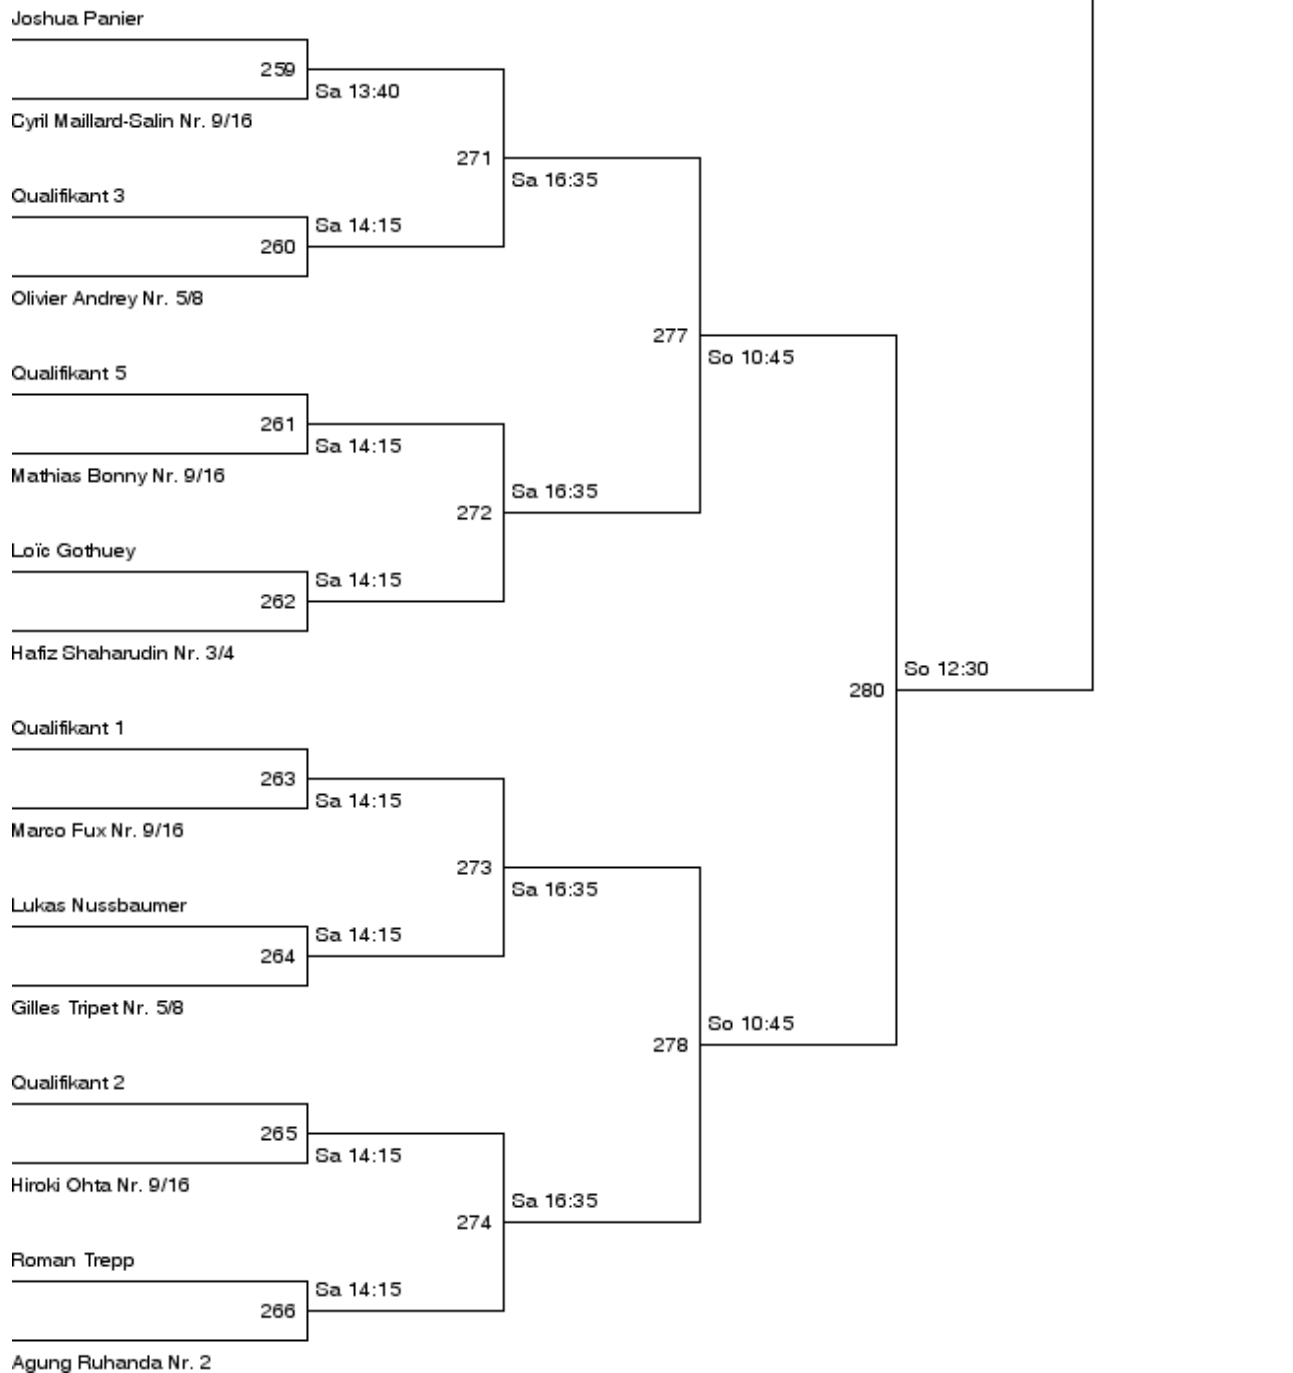

...Herren Einzel A