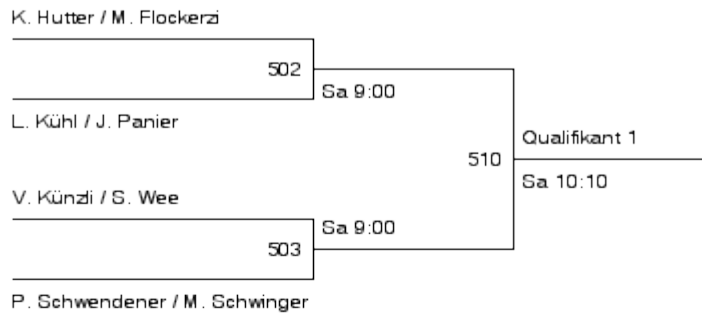

Mixed-Doppel A Qualifikation