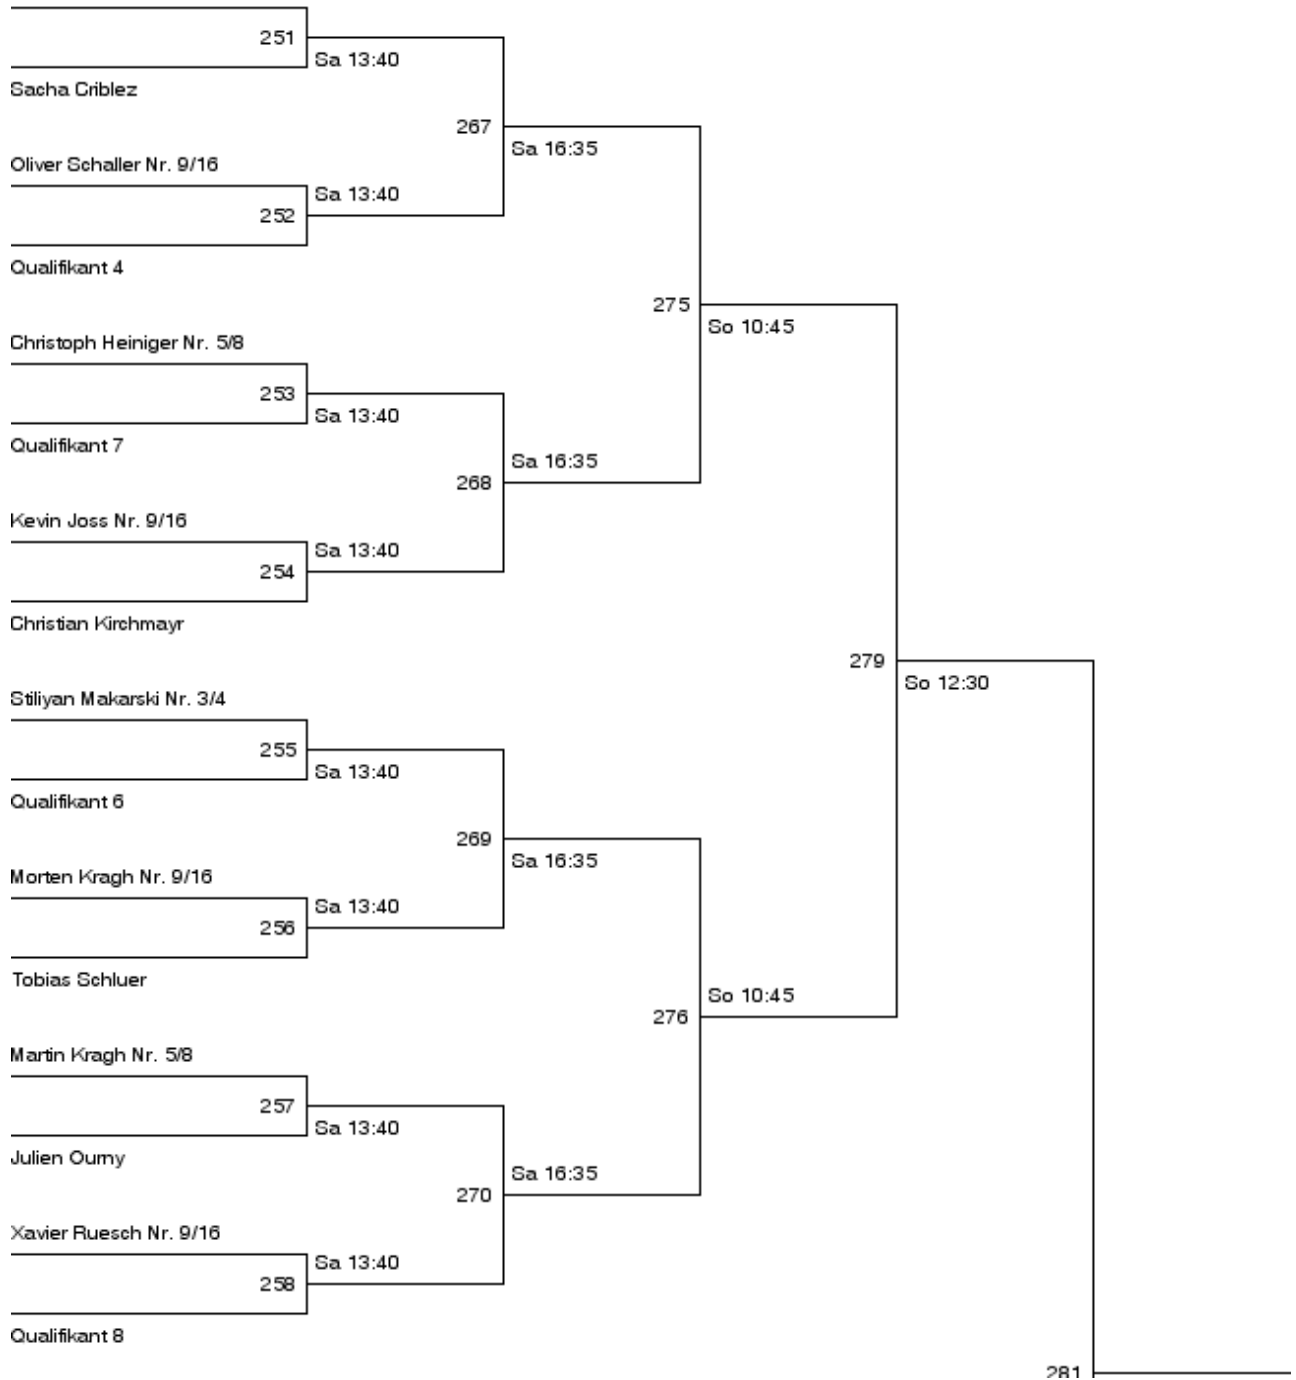

Herren-Einzel A

Yohanes Hogiarto Nr. 1