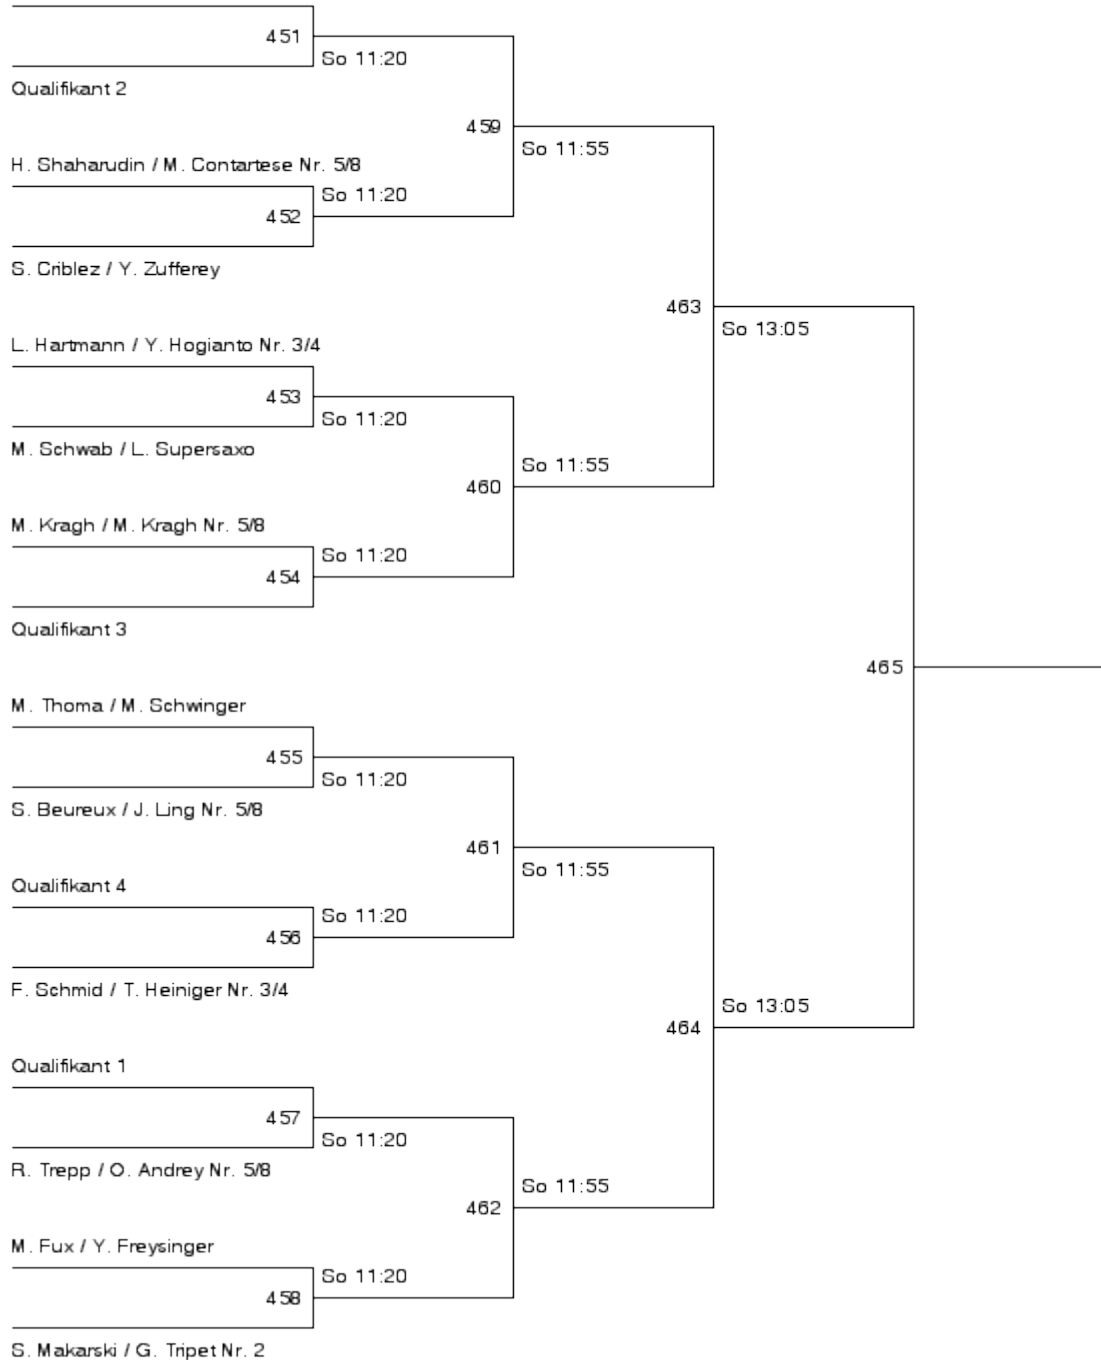

Herren-Doppel A

A. Ruhanda / J. Kleiner Nr. 1