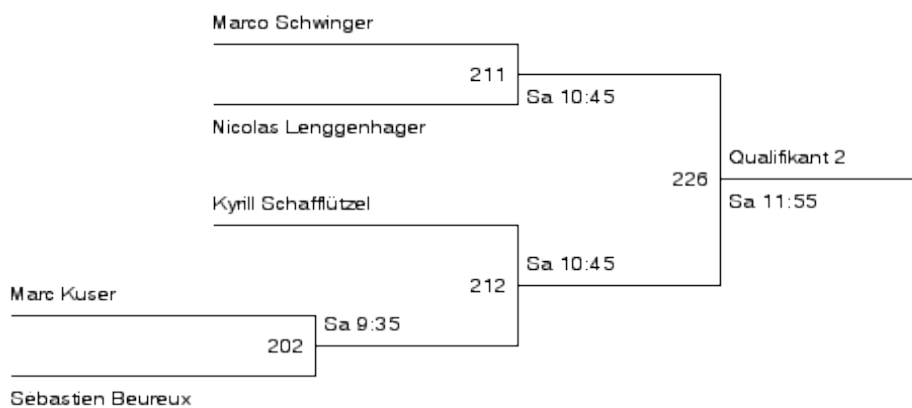

Herren-Einzel A Qualifikation