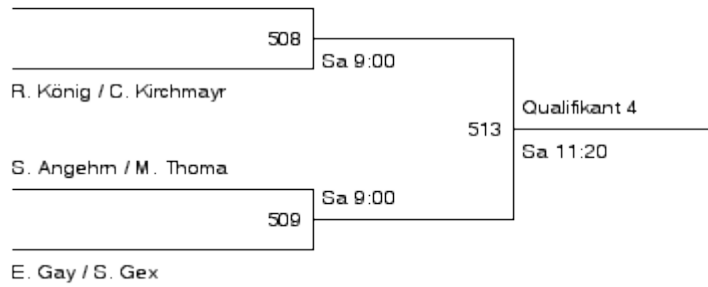

25. Neuheimer Ranglistenturnier
ein Turnier der Swiss Master Series
19. / 20. November 2011 in Rotkreuz

Mixed-Doppel A Qualifikation

M. Schär / K. Schaffützel