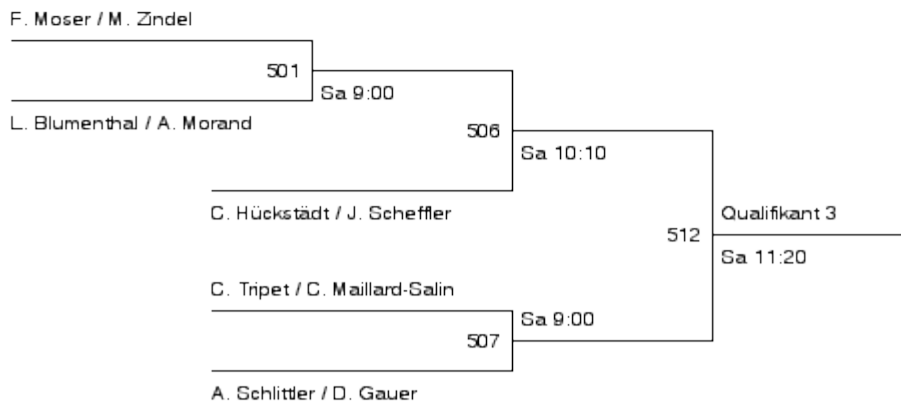

Mixed-Doppel A Qualifikation