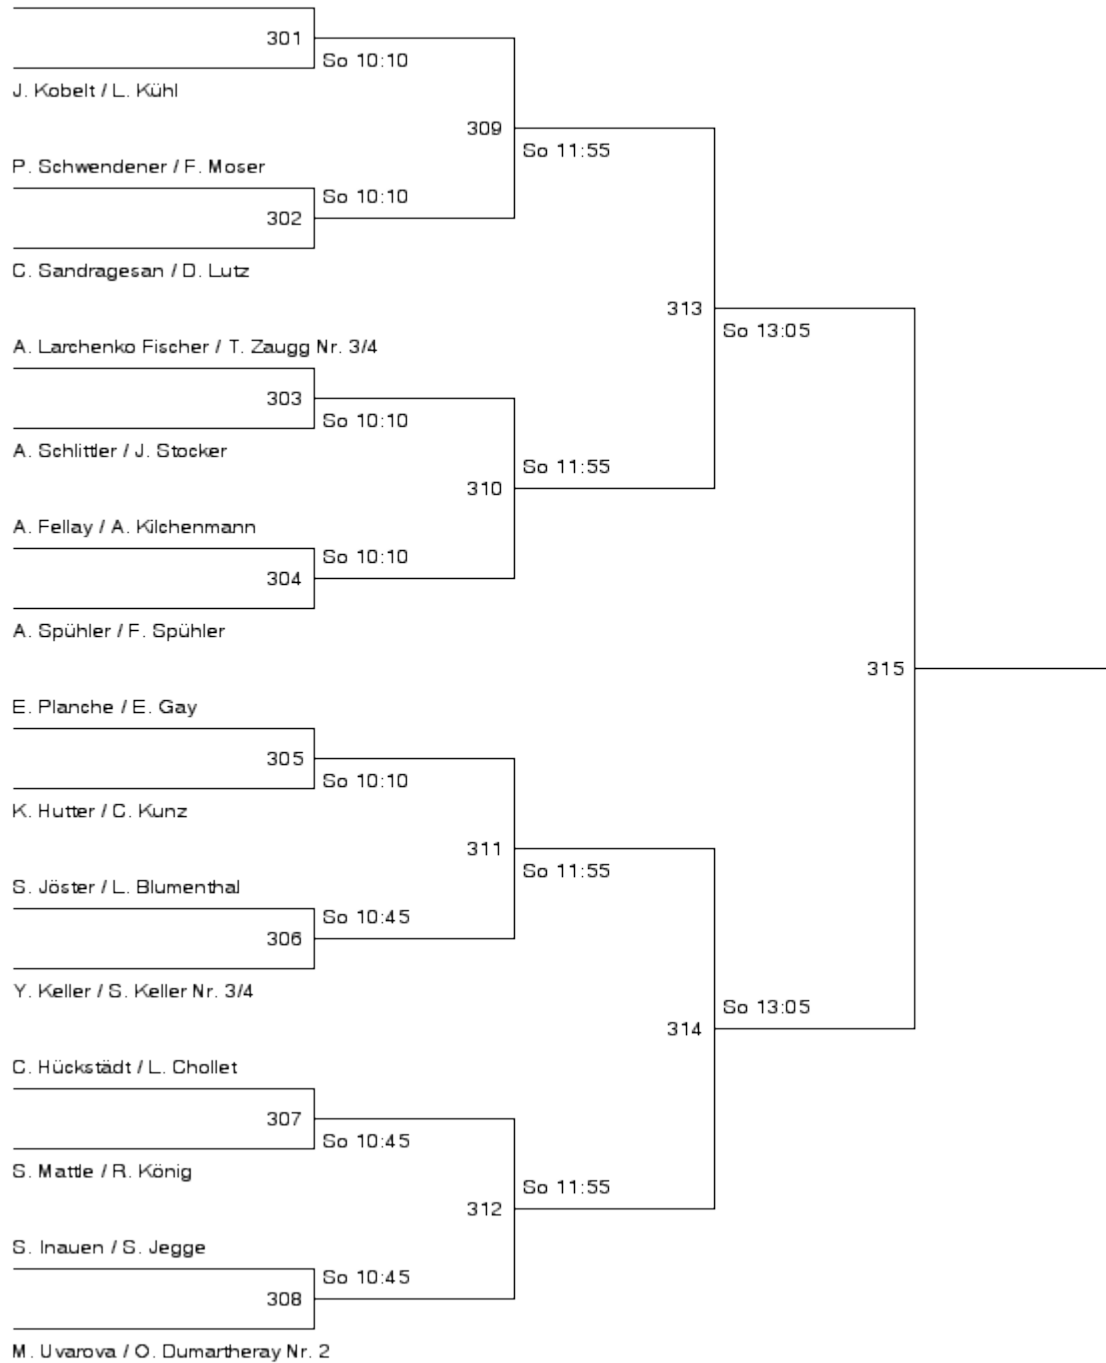

Herren-Doppel A Qualifikation

**25. Neuheimer Ranglistenturnier**  
**ein Turnier der Swiss Master Series**  
**19. / 20. November 2011 in Rotkreuz**

Herren-Doppel A Qualifikation

K. Schaffützel / M. Martucci