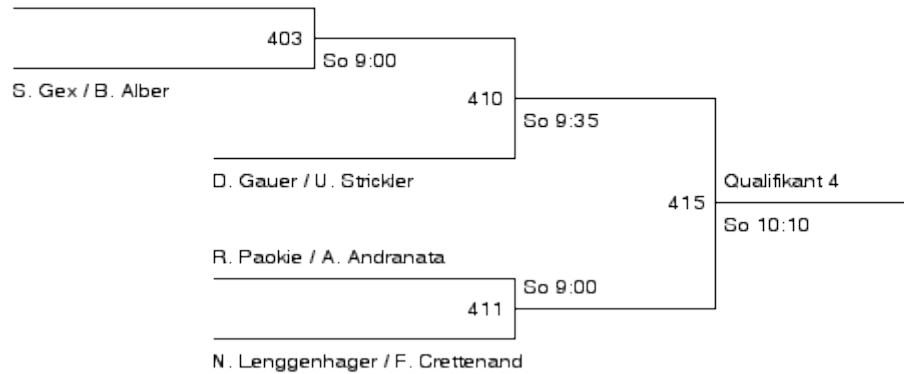

Herren-Doppel A Qualifikation

**25. Neuheimer Ranglistenturnier**  
**ein Turnier der Swiss Master Series**  
**19. / 20. November 2011 in Rotkreuz**

Herren-Doppel A Qualifikation

K. Schaffützel / M. Martucci