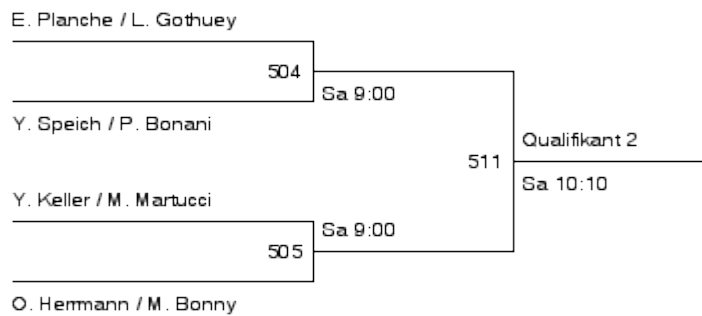

Mixed-Doppel A Qualifikation