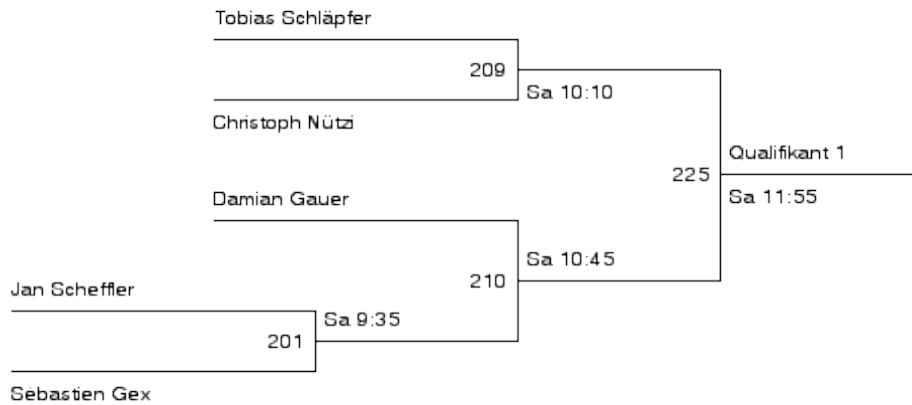

Ronja Stem

Valeria Künzi

|     |               |
|-----|---------------|
| 102 | Qualifikant 2 |
|     | Sa 11:20      |

Katja Hutter

Damen-Einzel A

Maria Uvarova Nr. 1

Herren-Einzel A Qualifikation

Herren-Einzel A Qualifikation