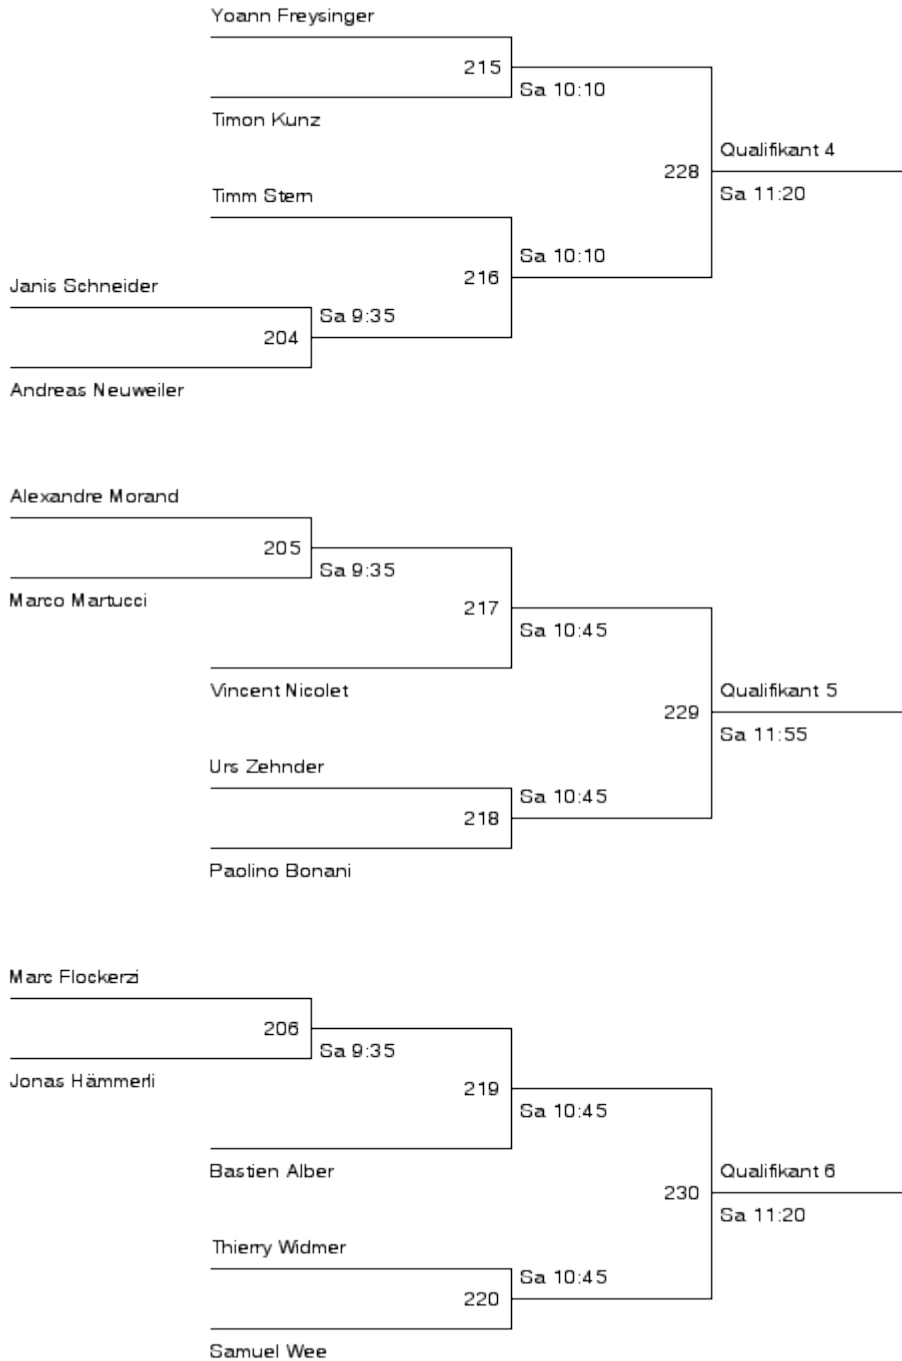

Ronja Stem

Valeria Künzi

|     |               |
|-----|---------------|
| 102 | Qualifikant 2 |
|     | Sa 11:20      |

Katja Hutter

Damen-Einzel A

Maria Uvarova Nr. 1

Herren-Einzel A Qualifikation

Herren-Einzel A Qualifikation