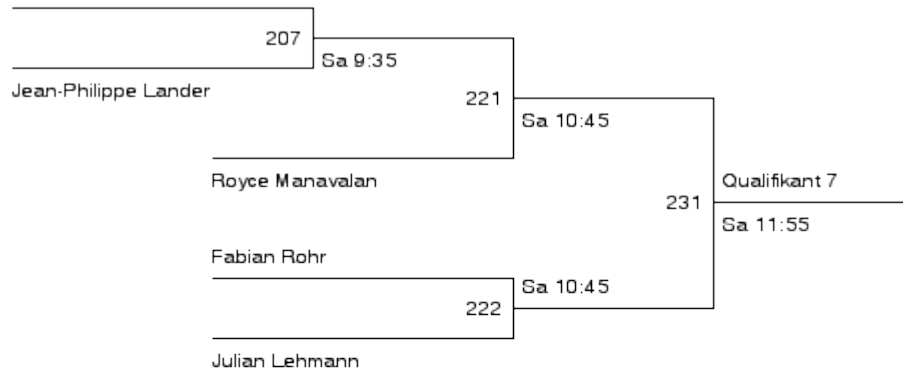

Herren-Einzel A Qualifikation

Matthias Zindel