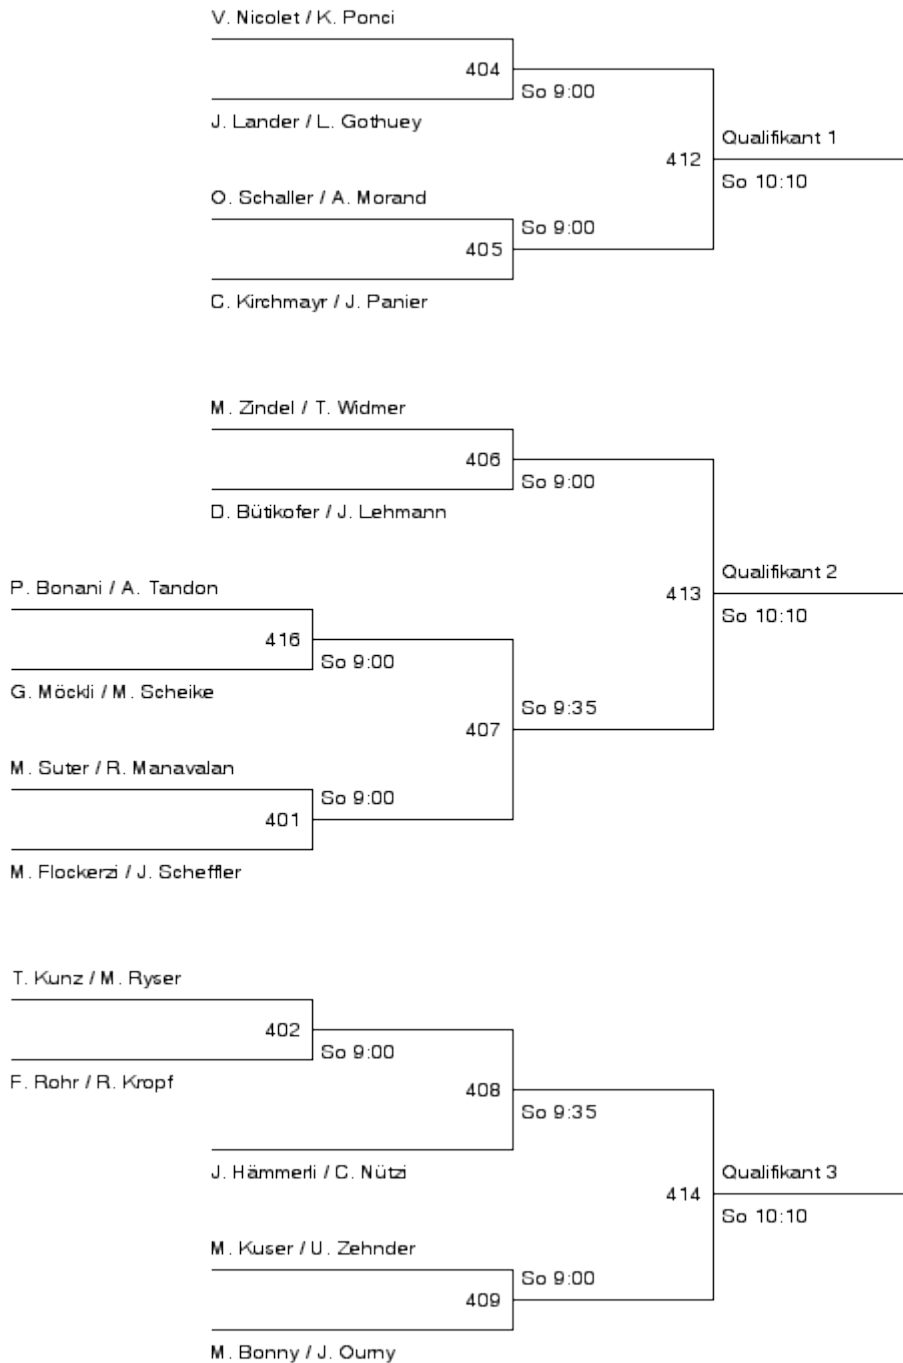

Herren-Doppel A Qualifikation

**25. Neuheimer Ranglistenturnier**  
**ein Turnier der Swiss Master Series**  
**19. / 20. November 2011 in Rotkreuz**

Herren-Doppel A Qualifikation

K. Schaffützel / M. Martucci