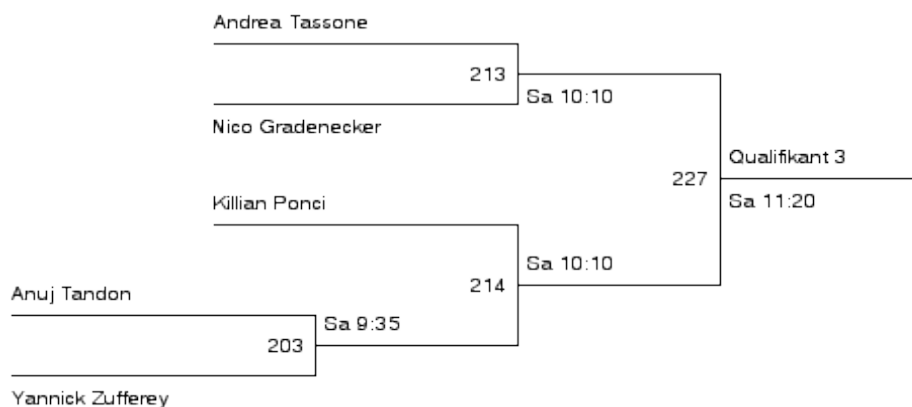

Ronja Stem

Valeria Künzi

|     |               |
|-----|---------------|
| 102 | Qualifikant 2 |
|     | Sa 11:20      |

Katja Hutter

Damen-Einzel A

Maria Uvarova Nr. 1

Herren-Einzel A Qualifikation

Herren-Einzel A Qualifikation